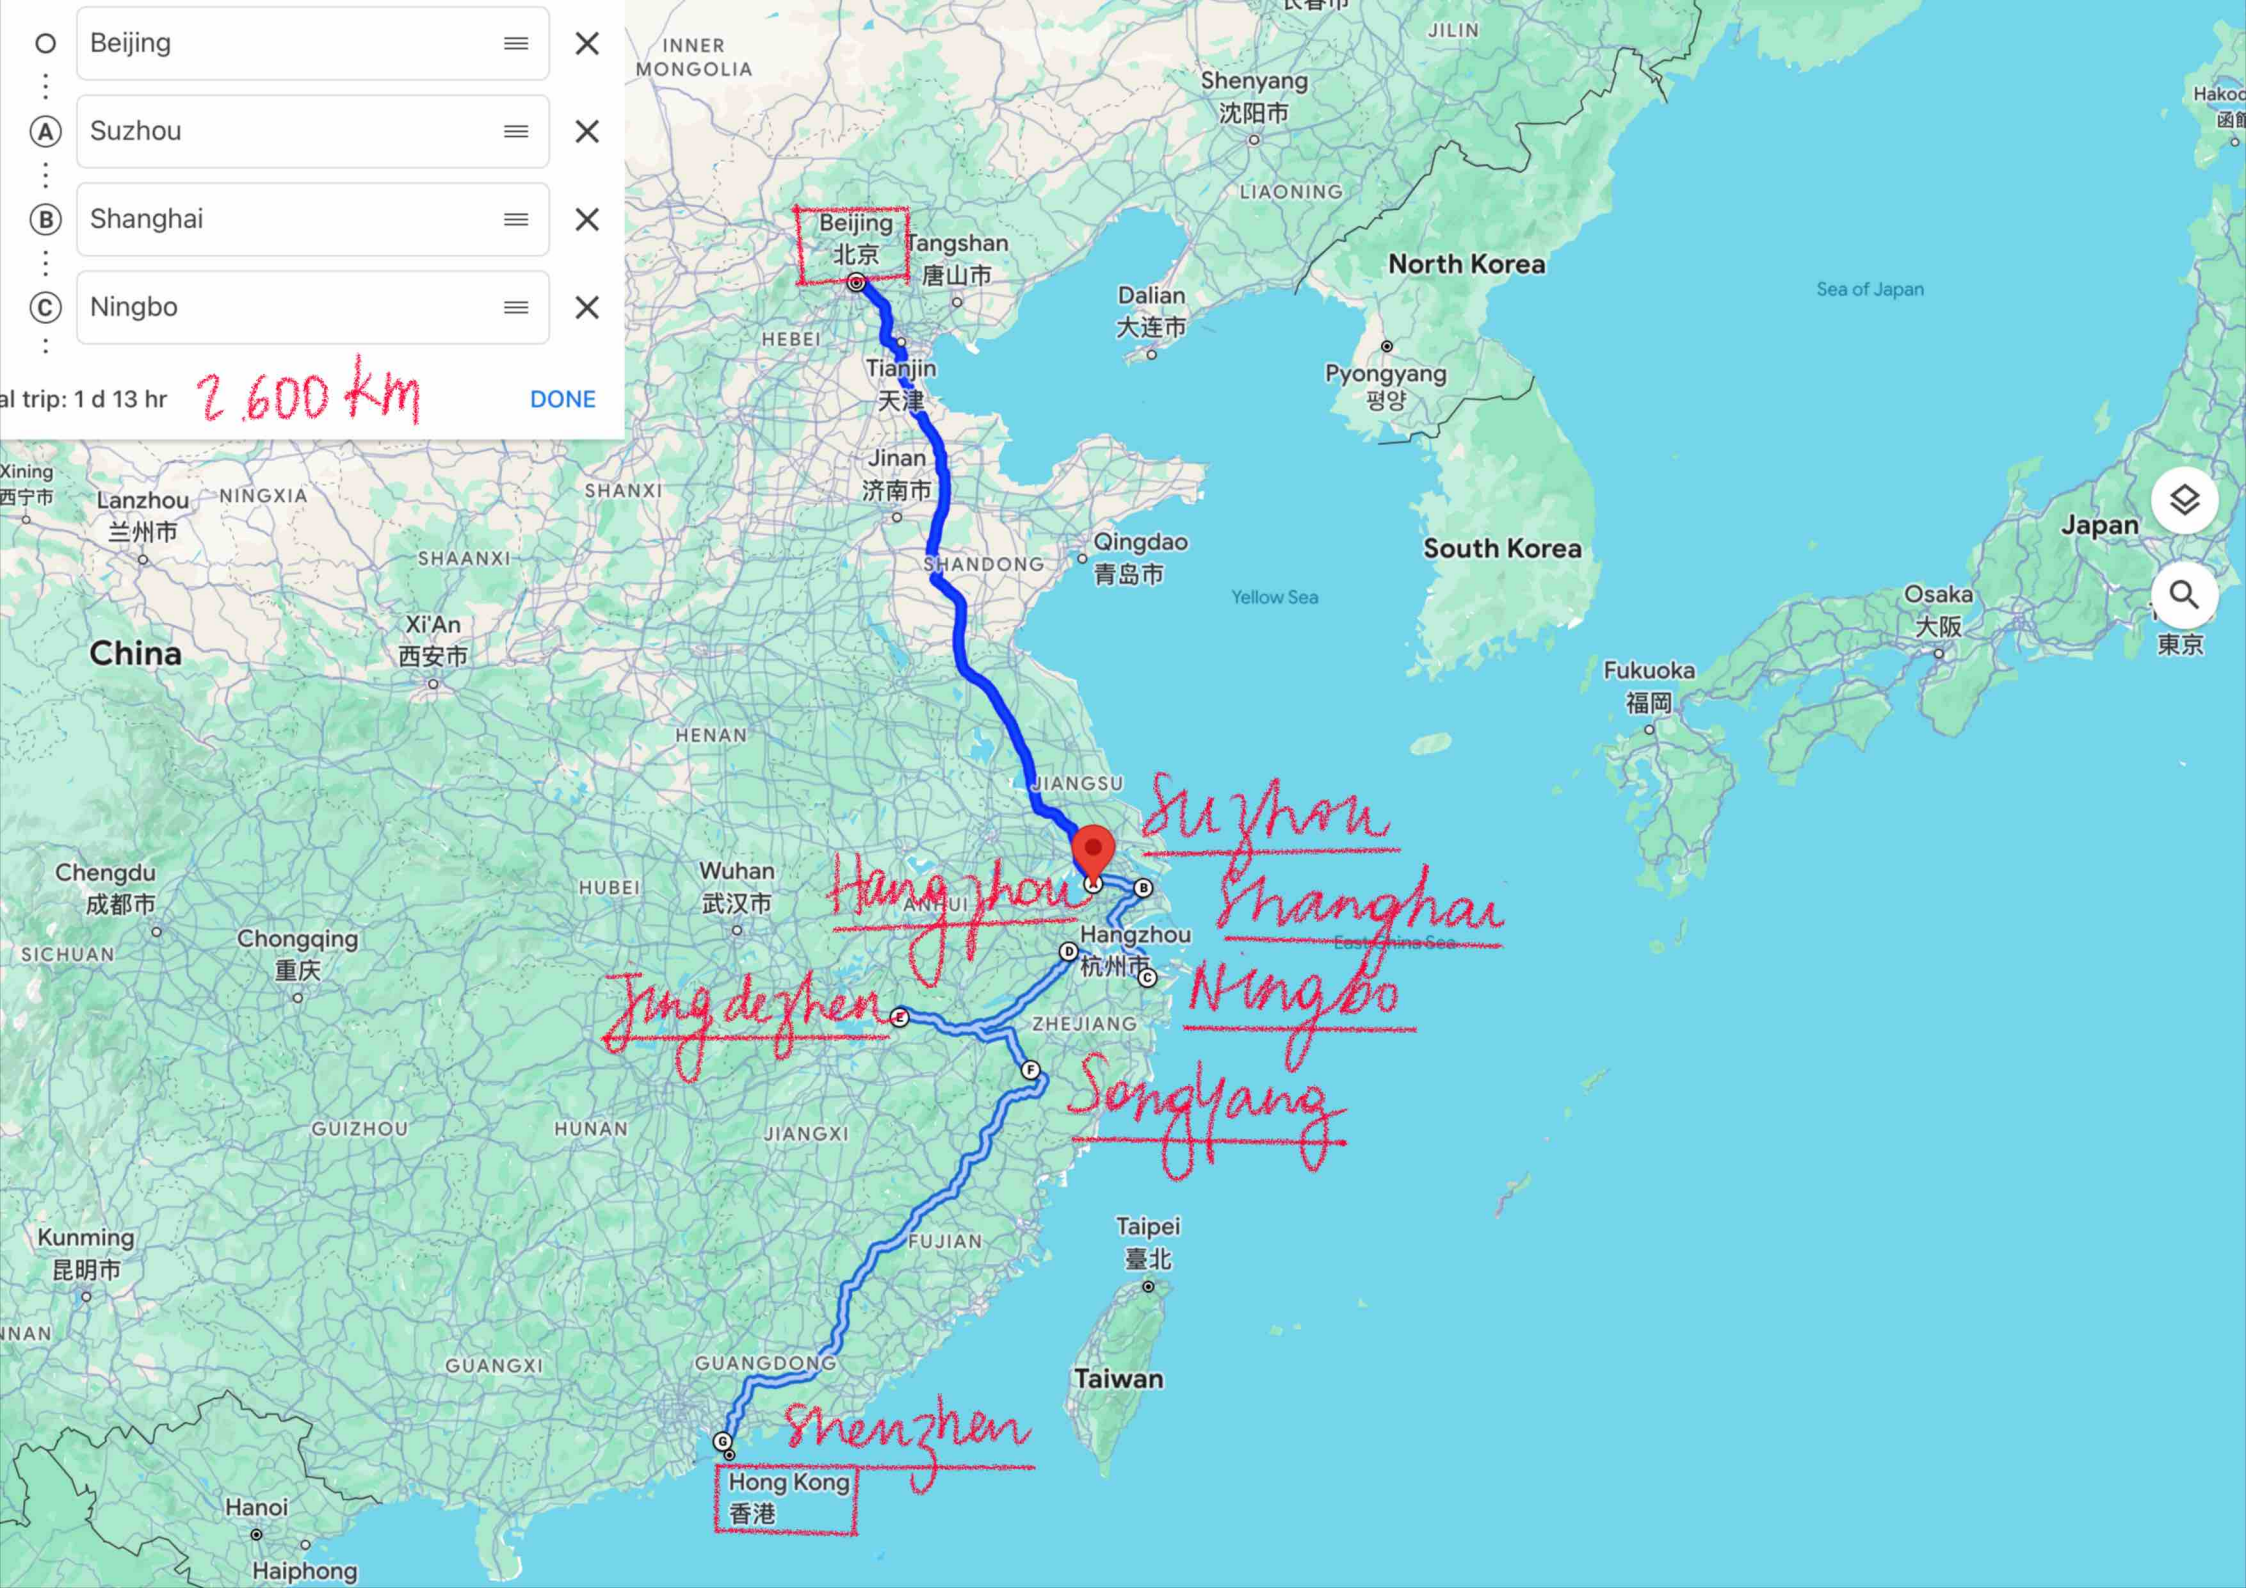

Archipel > china

reoperation tour autumn 2023

- Beijing
- Suzhou
- Shanghai
- Ningbo

Total trip: 1 d 13 hr **2.600 km** DONE

Beijing
北京

Hong Kong
香港

Hangzhou
杭州市

Shanghai
上海市

Jingdezhen
景德镇

Songyang
松阳

Shenzhen
深圳市

Suzhou
苏州市

Ningbo
宁波市

China

North Korea

South Korea

Japan

Taiwan

INNER MONGOLIA

LIAONING

HEBEI

SHANDONG

JIANGSU

SHANXI

FUJIAN

GUANGXI

GUANGDONG

Shenyang
沈阳市

Dalian
大连市

Pyongyang
평양

Tangshan
唐山市

Tianjin
天津市