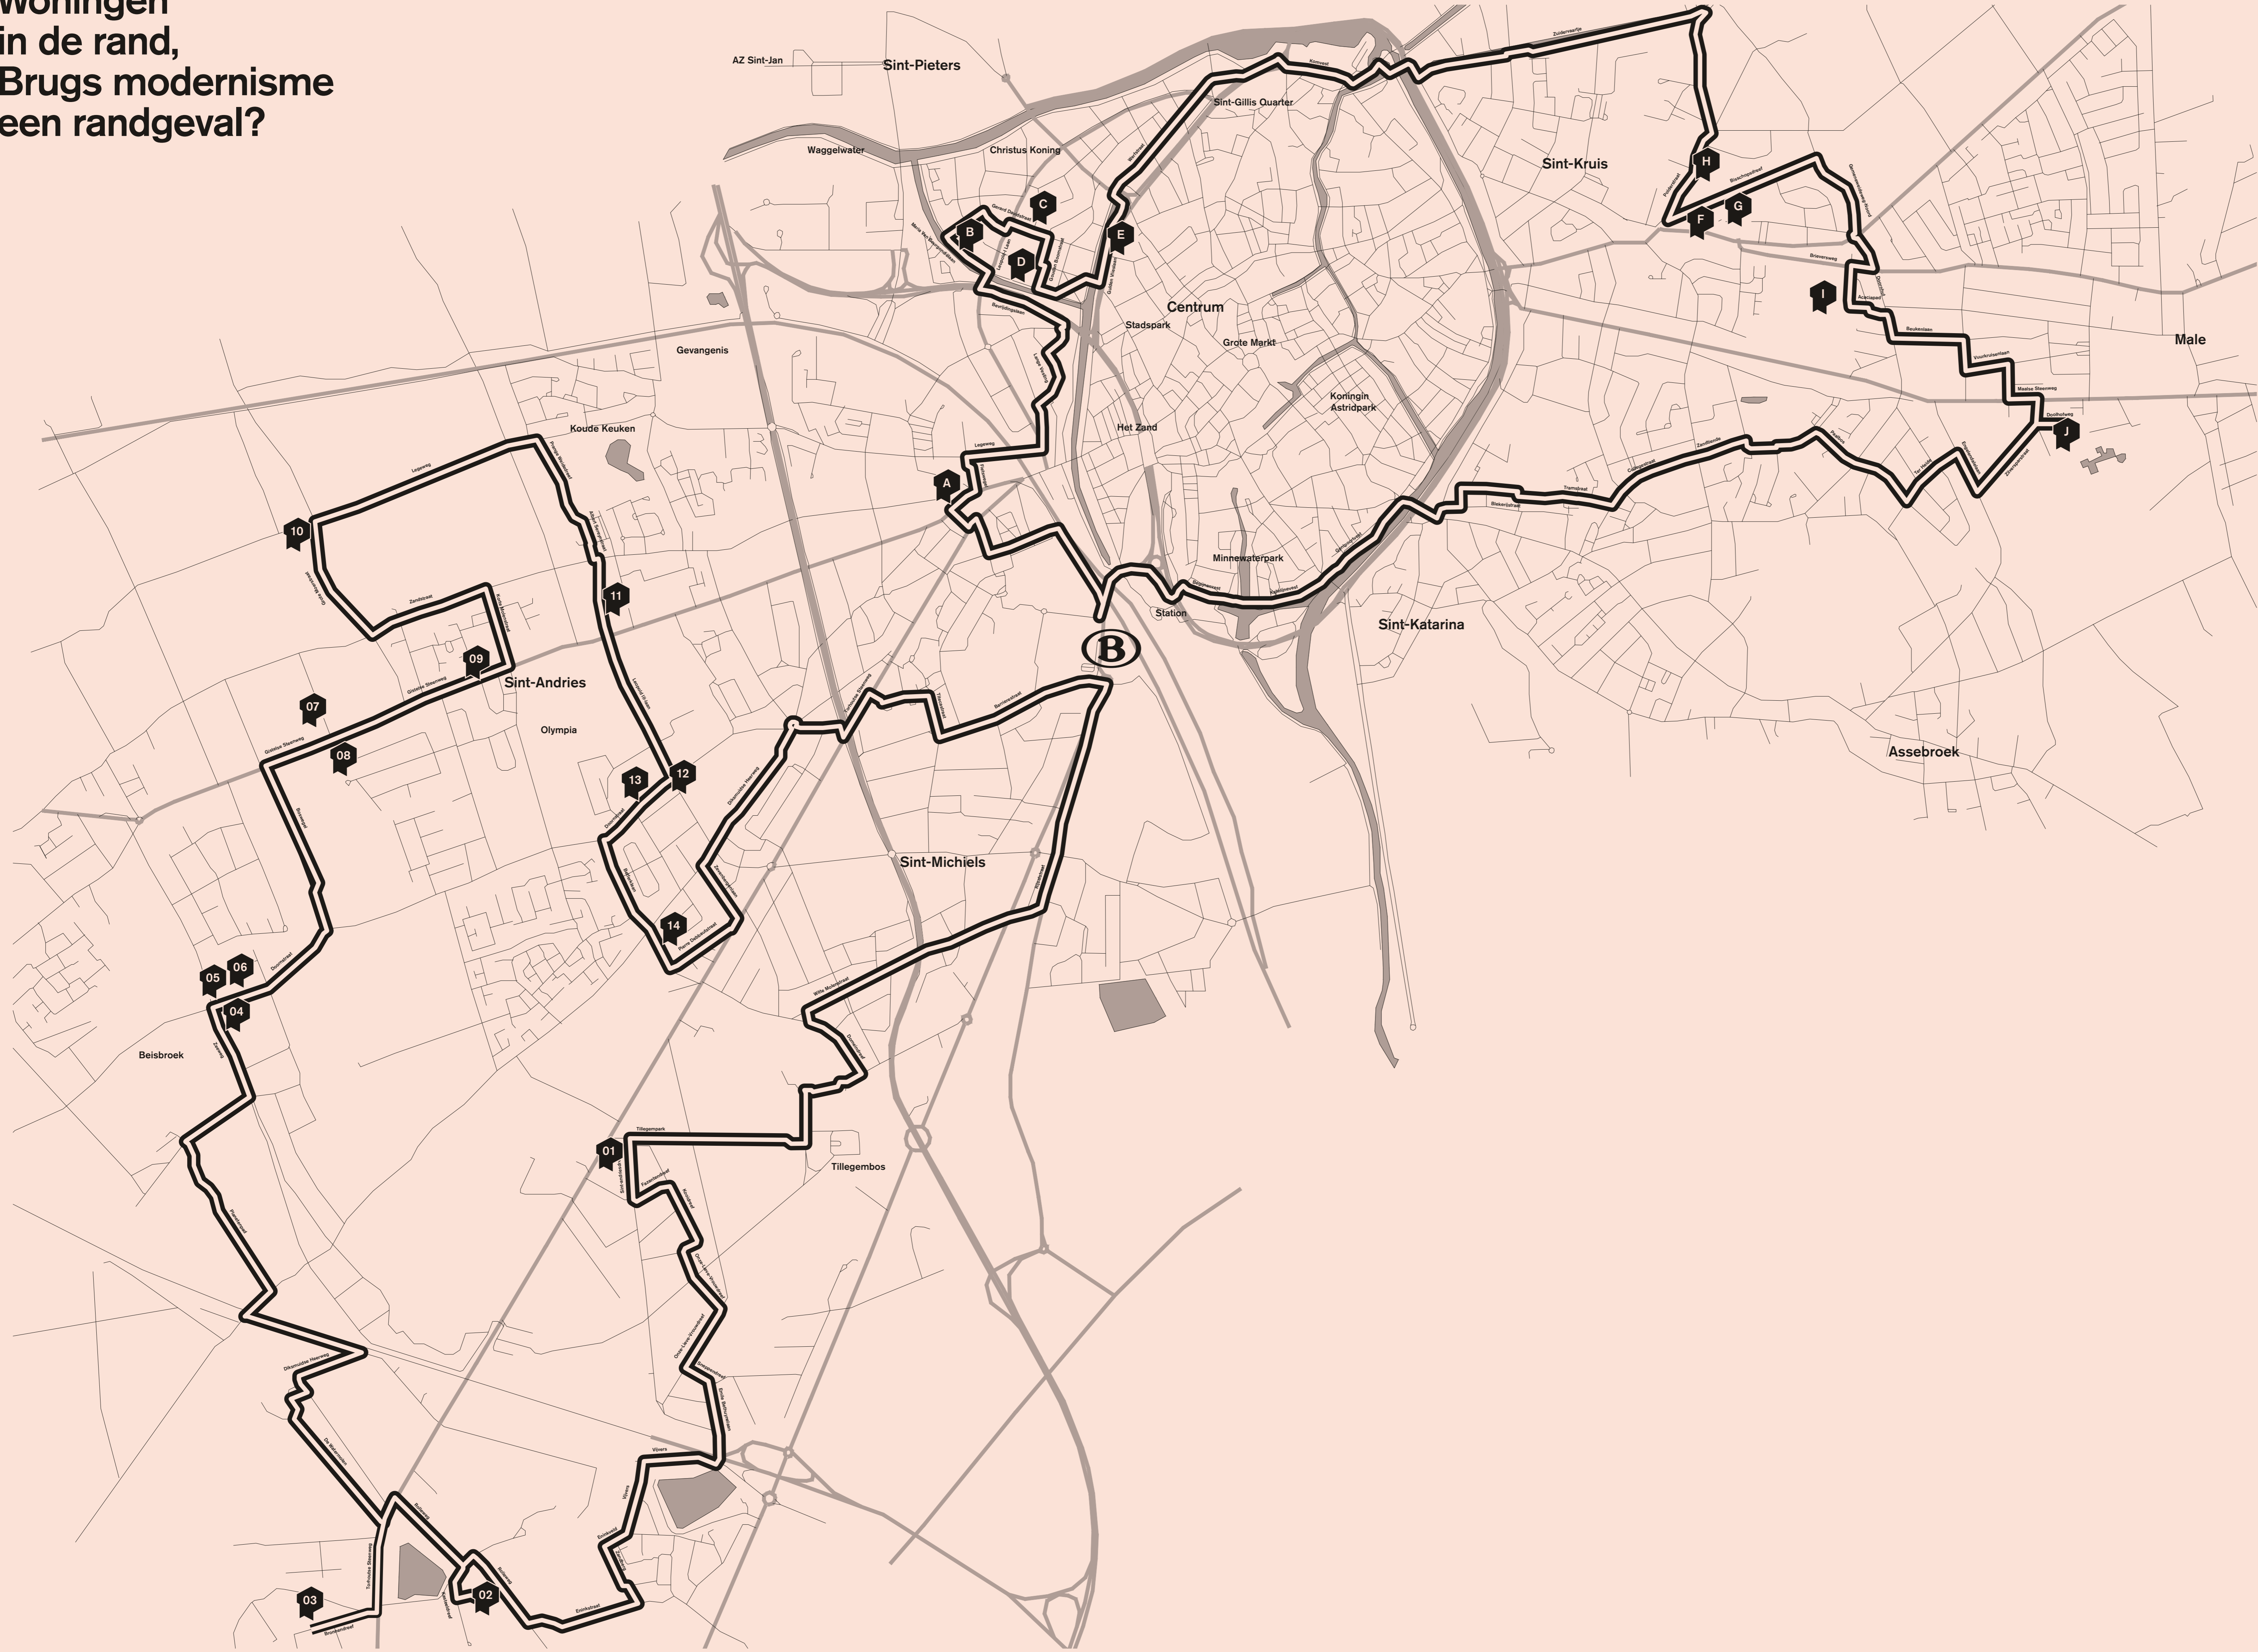

Woningen in de rand, Brugs modernisme een randgeval?

WESTLIJKE FIETSRUTE

- 01 Woning Van Leynseele
Axel Ghysaert | 1964
- 02 Woning Rosseneu-Meesseman
Bootleg | 1975
- 03 Architectenwoning
Marc Dessauvage | 1972-1980
- 04 Architectenwoning
Arthur Degeyter | 1967
- 05 Kunstenaarswoning R. Bonduel
Paul Felix | 1959
- 06 Woning Bruninkhove
Jan Vandewalle | 1969
- 07 Architectenwoning
Jacques Pêtre | 1961
- 08 Woning G. Ghistelincq
Arthur Degeyter | 1963
- 09 Woning A. Baes
Maurice Demeester | 1935
- 10 Kunstenaarswoning Brys-Uleyn
Jan Tanghe | 1959
- 11 Woning J. Lem
Peter Callebout | 1963
- 12 Architectenwoning
Carlos Craytens | 1966
- 13 Architectenwoning
Werner Vandenbogaerde | 1966
- 14 Kunstenaarswoning R. Ramon
Arthur Degeyter | 1970

OOSTLIJKE FIETSRUTE

- A Woning A. Geerardyn
Huib Hoste | 1926
- B Rijwoning B. Broucke
Axel Ghysaert | 1964
- C 'Les Heures Claires'
Georges Van Houtryve | 1936
- D Bedrijf en Woning J. Billiet
Huib Hoste | 1928
- E Rijwoning H. Breemersch
Nachman Kaplansky | 1936
- F Woning J. Weyls
Vivian Jean Desmet | ±1972
- G Woning Mathys-Schotte
Jacques Pêtre | ±1964
- H Architectenwoning
Vivian Jean Desmet | 1962
- I Woonerf voor de derde leeftijd
Axel Ghysaert | 1978
- J Architectenwoning
Axel Ghysaert | 1969